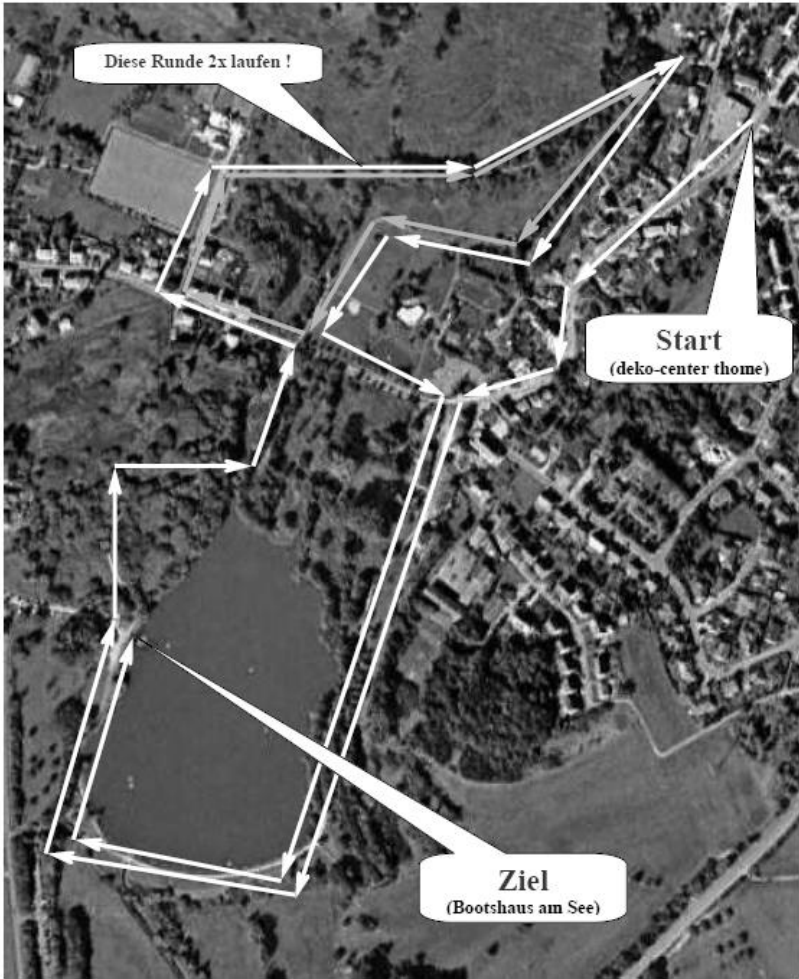

Anmeldung

online unter www.meisterchip.de

oder

jeweils bis 15 Minuten vor dem Start am See, Adresse: Seestraße 27, 66687 Wadern

5 km
Streckenverlauf
(Schema)

1,5 km Streckenverlauf (Schema)

Sonstige Informationen